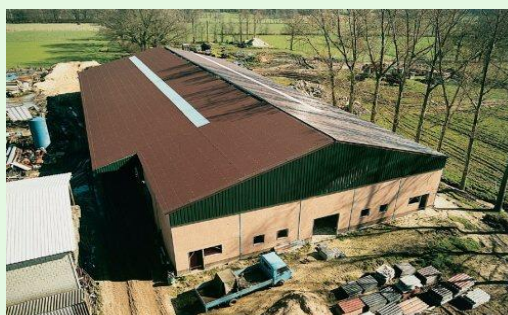

PROFI - sklolaminátové desky MAXICOP

Typ profilu	Síla v mm	Případná kompatibilita se střešní krytinou	Šířka v m	Délka v m	Barva	Dostupnost	Cena v Kč/m²	
							bez DPH	vč. DPH
177/51	1,2 mm	vltava A5	0,92	2,5	sv. šedá	do vyprodání	297,00 Kč	359,37 Kč
130/30	1,2 mm	vltava B8	1,00	2,5	cihl.červená	do vyprodání	297,00 Kč	359,37 Kč
177/51	1,5 mm	vltava A5	0,92	2,5	podle stupnice RAL	-	prodej ukončen	prodej ukončen
177/51	1,8 mm	vltava A5	0,92	2,5	podle stupnice RAL	-	prodej ukončen	prodej ukončen
177/51	2,0 mm	vltava A5	0,92	2,5	podle stupnice RAL	-	prodej ukončen	prodej ukončen
177/51	2,5 mm	vltava A5	0,92	2,5	podle stupnice RAL	-	prodej ukončen	prodej ukončen

Krytina MAXICOP je vyrobena ze směsi sklolaminátu (polyesterová pryskyřice se skelným vláknem) a speciálních plnidel.

POZOR - desky montujte výhradně podle montážního návodu za použití originálních doplňků - viz www.lanitplast.cz

Další informace:

- objednávku vždy konzultujte s naším specialistou
- POZOR jedná se PROFÍ produkt vyžadující profesionální montáž